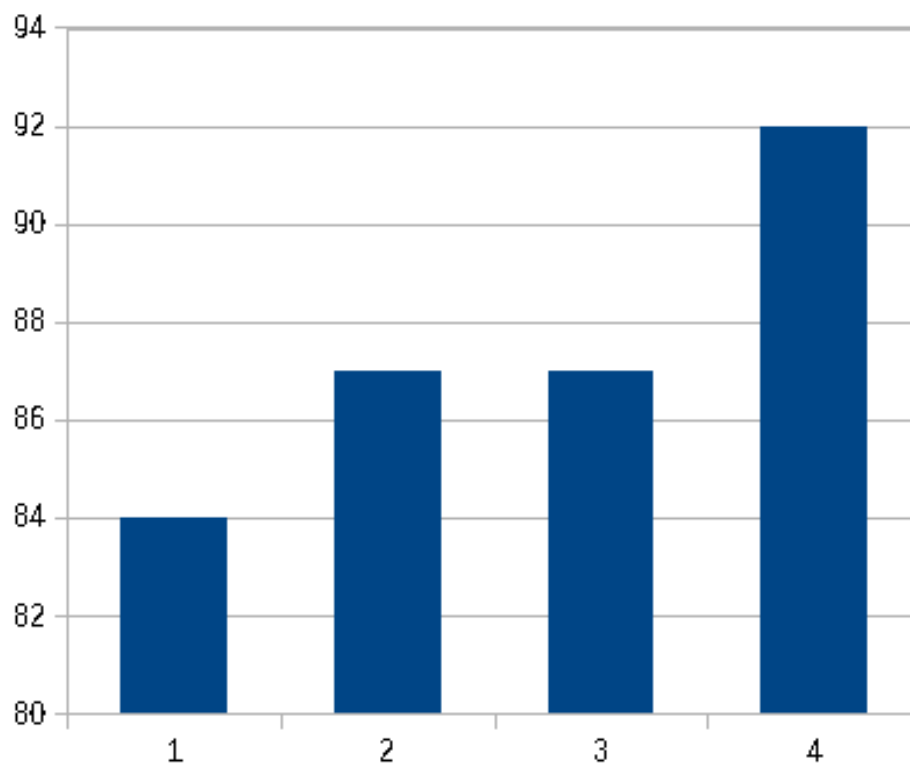

Результаты ЕГЭ по Английскому языку.
11.06.2016 — письменная часть
14.06.2016 — устная часть

Всего участников: 4

Максимальный балл: 92

Минимальный балл: 84

Средний балл: 88