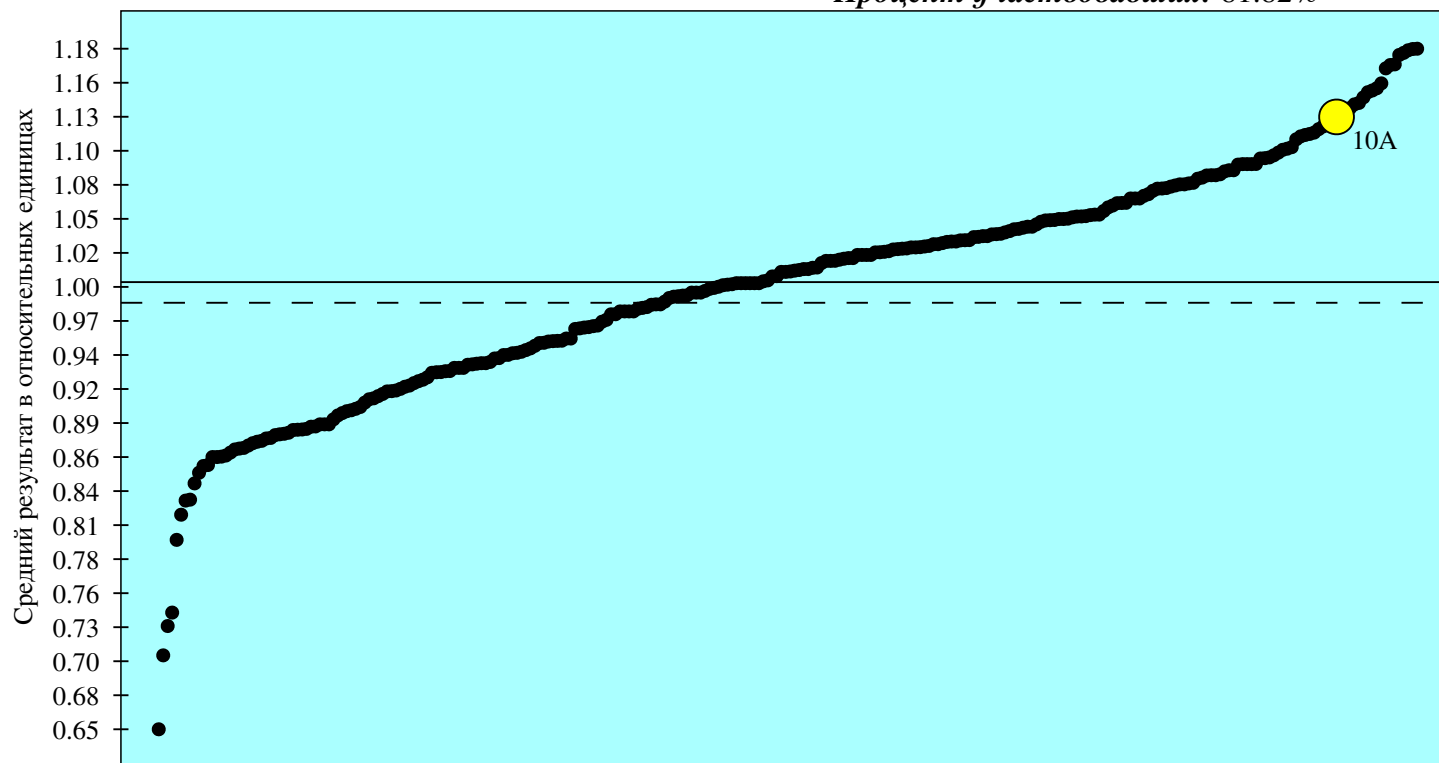

Результаты ОО АНОВО "МЕЖДУНАРОДНЫЙ УНИВЕРСИТЕТ В МОСКВЕ"

Город: 140 ОО, Класса(ов): 282

Округ: Северный, 23 ОО, 47 класса(ов)

Предмет: Обществознание

Класс(ы): 10А

Кол-во учащихся: 11

Процент участвовавших: 81.82%

● результаты классов образовательных организаций, составляющих выборку

● результаты класса(ов) образовательной организации

— среднее значение по городу

- - - среднее значение по округу

Результат представлен в относительных единицах. Коэффициент результативности определяется отношением среднего процента выполнения теста учащимися класса к среднему проценту выполнения теста по городу.